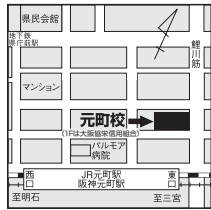

理科Nくらぶ 開催校のご案内

元町校