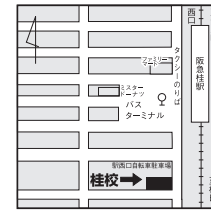

理科Nくらぶ 開催校のご案内

元町校

△078(332)1278

学園都市校

△078(797)0355

明石校

△078(917)1283

姫路校

△079(222)1037

加古川校

△079(456)6455

岡本校

△078(411)4778

芦屋校

△0797(31)5455

西宮北口本校

△0798(63)3955

甲子園校

△0798(41)0055

宝塚校

△0797(87)4455

塚口校

△06(4961)6755

川西校

△072(759)3755

豊中校

△06(6152)1855

千里中央校

△06(6155)2755

上本町校

△06(6767)7355

天王寺校

△06(6772)4655

南森町校

△06(4801)9855

堺東校

△072(229)8355

北野田校

△072(237)5500

高槻校

△072(681)3455

枚方駅前校

△072(861)3655

学園前校

△0742(40)2455

桂校

△075(393)2355

烏丸校

△075(212)5955

広島本部長

△082(568)0211

岡山校

△086(212)1755

受付時間

月～金 14:00～20:00

土 13:00～20:00 日 11:00～17:00

お申し込みは前日までにお願いいたします。
電話番号はおかけ間違いのないようお願いいたします。

※受付時間は教室により異なる場合がございます。くわしくは日能研のHPにてご確認ください。

<http://www.nichinoken.co.jp/>